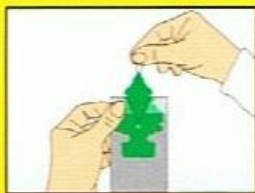

# ARBRE MAGIQUE®

Désodorisant

**(FR) Mode d'emploi:**

**Désodorisant.** Ouvrir le sachet et retirer le désodorisant d'environ 1 cm par semaine. Suspender libre de contact avec toute surface. Ne pas avaler. Tenir hors de portée des enfants et des animaux domestiques.

**(ES) Ambientador.** Abra la bolsa y saque el ambientador un centímetro por semana. Déjelo colgado y evite el contacto con cualquier tipo de superficie. No ingiera el ambientador. Manténgase fuera del alcance de niños y animales domésticos.