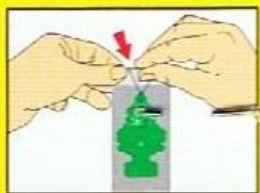

# ARBRE MAGIQUE®

Désodorisant

**(FR) Mode d'emploi:**

**Désodorisant.** Ouvrir le sachet et retirer le désodorisant d'environ 1 cm par semaine. Suspender libre de contact avec toute surface. Ne pas avaler. Tenir hors de portée des enfants et des animaux domestiques.

**(ES) Ambientador.** Abra la bolsa y saque el ambientador un centímetro por semana. Déjelo colgado y evite el contacto con cualquier tipo de superficie. No ingiera el ambientador. Manténgase fuera del alcance de niños y animales domésticos.

A utiliser de préférence avant: 2020. Fabriqué en Suisse par WUNDER-BAUM® AG.

Le dessin de l'Arbre, ARBRE MAGIQUE et LITTLE TREES sont des marques.

© Julius Sämann Ltd.

**Attention** Tenir hors de portée des enfants. EN CAS DE CONTACT AVEC LA PEAU: laver abondamment à l'eau et au savon. En cas de consultation d'un médecin, garder à disposition le récipient ou l'étiquette. Peut provoquer une allergie cutanée. Nocif pour les organismes aquatiques, entraîne des effets néfastes à long terme. Contient alpha-iso-Methylionone; Alpha-n-hexylcinnamaldehyde; 2-(4-tert-butylbenzyl)propionaldéhyde; eugenol; 7-hydroxycitronellal; pipéronal; omega-Pentadecalactone; (-)-pin-2(10)-ene; Coumarine; trans-beta-Damascone.